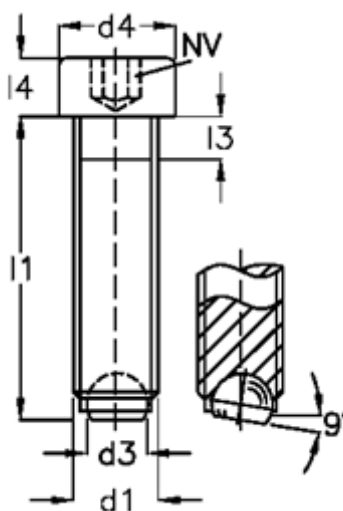

Varenummer: 20927684A  
Beskrivelse: E+G Kuglespændeskruer  
GN 606-M12-50-B

## Mål

d1	= M12
d2	= 8.0
d3	= 7.2
d4	= 18
Indvendig sekskant	= 10.0
l1	= 50
l3	= 5.0
l4	= 12